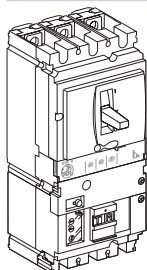

С электронным расцепителем Micrologic 2.2 (защита LS₀I)

DB1 15674

Vigicompact NSX100B (25 кА при 380/415 В) с блоком Vigi MH (200 - 440 В)

Тип	3P 3d	4P 3d, 4d, 3d + N/2
40	LV429975	LV429985
100	LV429974	LV429984

Vigicompact NSX160B (25 кА при 380/415 В) с блоком Vigi MH (200 - 440 В)

Тип	3P 3d	4P 3d, 4d, 3d + N/2
40	LV430962	LV430997
100	LV430961	LV430996
160	LV430960	LV430995

Vigicompact NSX250B (25 кА при 380/415 В) с блоком Vigi MH (200 - 440 В)

Тип	3P 3d	4P 3d, 4d, 3d + N/2
100	LV431977	LV431987
160	LV431976	LV431986
250	LV431975	LV431985

online

, Schneider Electric

<http://www.shop.schneider-spb.ru>